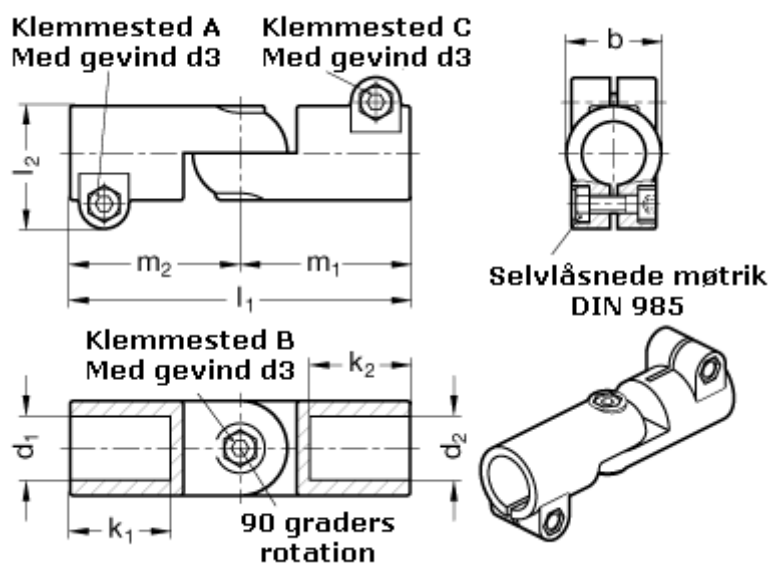

Varenummer: 20286B40B45S2BL
Beskrivelse: E+G laskeforbindelse
GN286-B40-B45-S-2-BL

Mål

b = 65	m1 = 115
d1 = B40	m2 = 115
d2 = B45	
d3 = M10	
k1 = 74.0	
k2 = 74.0	
l1 = 230	
l2 = 77.5	